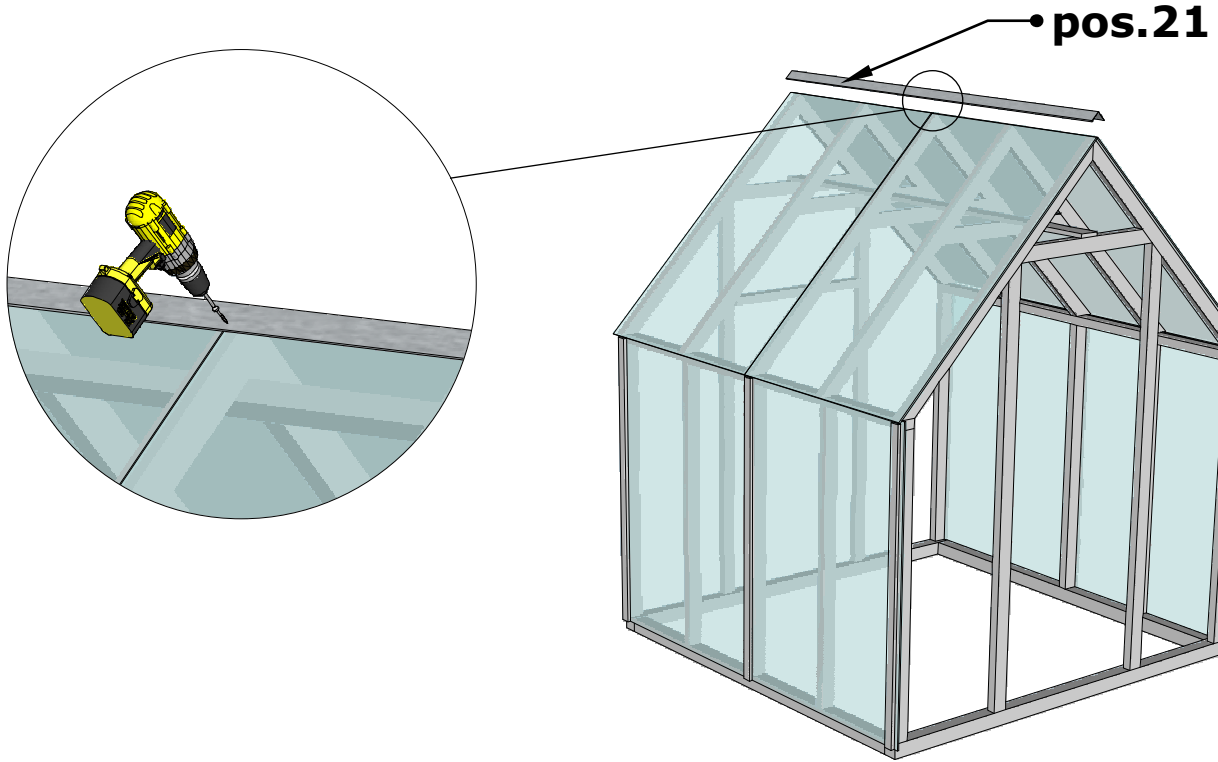

please tape the ends of the polycarbonate elements before installation!

• **pos.11**

3+3	4 x 35 special
-----	----------------

Assembly instruction. Greenhouse 4,5

pos.11

3+3	4 x 35 special
-----	----------------

2 mm.

15 mm.

18	3,5 x 50
----	----------

pos.22

Assembly instruction.
Greenhouse 4,5

3+3	4 x 35 special
-----	----------------

3+3	4 x 35 special
-----	----------------

Assembly instruction.
Greenhouse 4,5

pos.23

10	4,8 x 28
----	----------

18	3,5 x 50
----	----------

Assembly instruction. Greenhouse 4,5

4 x 35

polycarbonate must be mounted on the hinges

pos. 9

pos. 13