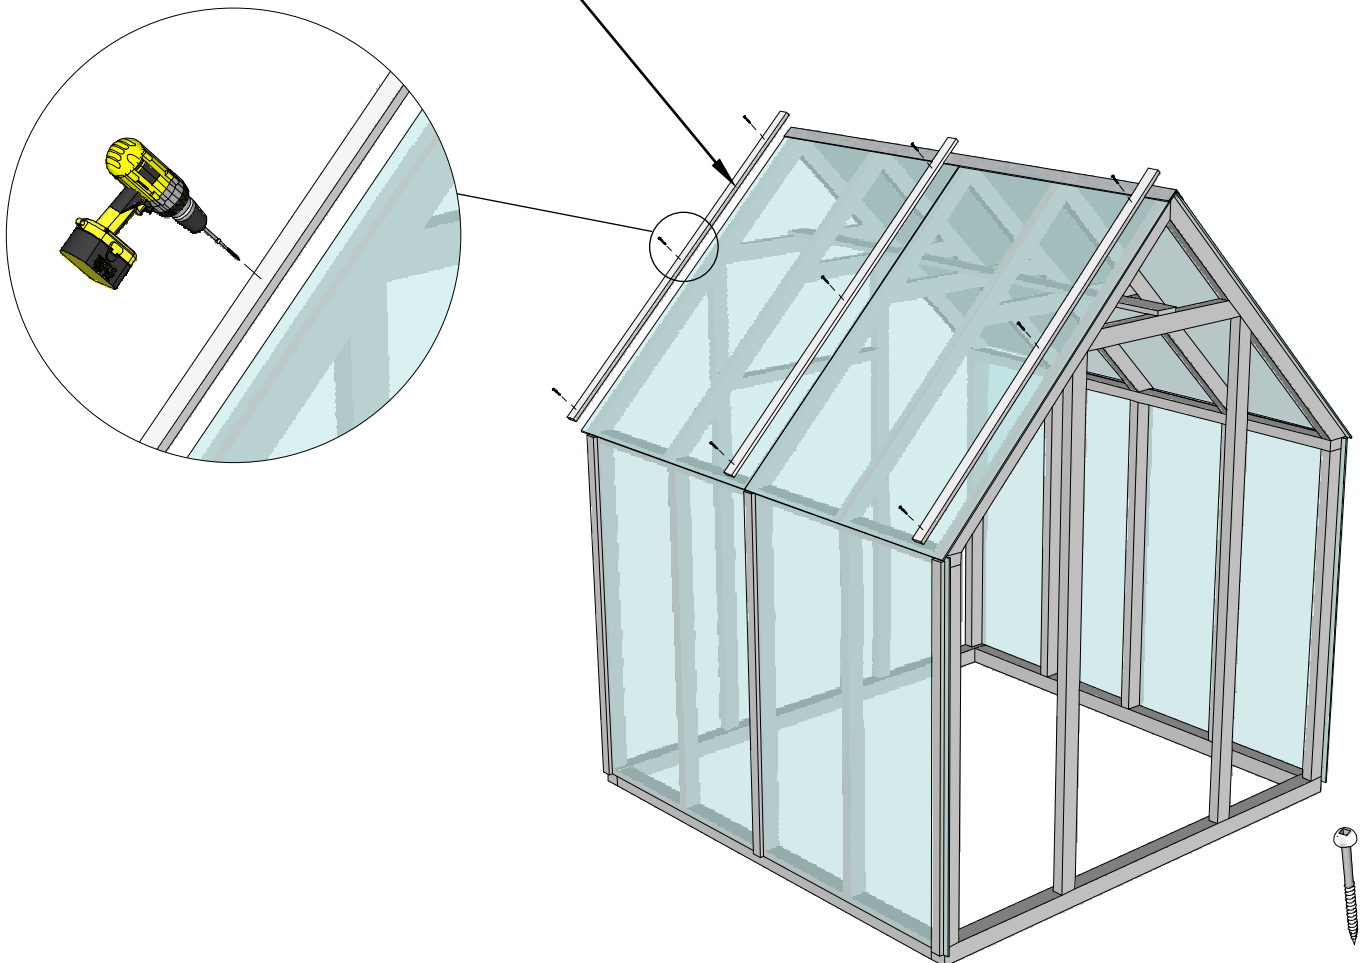

please tape the ends of the polycarbonate elements before installation!

• **pos.11**

3+3	4 x 35 special
-----	----------------

Assembly instruction. Greenhouse 4,5

pos.11

3+3	4 x 35 special
-----	----------------

2 mm.

15 mm.

18	3,5 x 50
----	----------

pos.22

Assembly instruction.
Greenhouse 4,5

3+3	4 x 35 special
-----	----------------

3+3	4 x 35 special
-----	----------------

Assembly instruction.
Greenhouse 4,5

pos.23

10	4,8 x 28
----	----------

18	3,5 x 50
----	----------

Assembly instruction. Greenhouse 4,5

4 x 35

polycarbonate must be mounted on the hinges

pos. 9

pos. 13