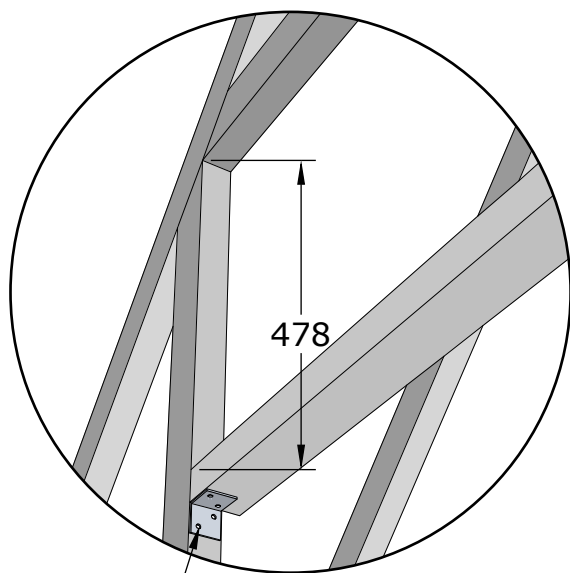

**Assembly instruction.
Greenhouse 4,5**

IMPORTANT !

TOOLS

Assembly instruction. Greenhouse 4,5

4	40 x 40 x 40
4	4,5 x 80
24	3,5 x 40

10	40 x 40 x 40
10	4,5 x 80
60	3,5 x 40

Assembly instruction. Greenhouse 4,5

20	4,5 x 80
----	----------

5	50 x 50 x 40
10	90 x 90 x 40 / 135
5	4,5 x 80
80	3,5 x 40

Assembly instruction. Greenhouse 4,5

pos. 5

10	90 x 90 x 40
10	4,5 x 80
100	3,5 x 40

pos. 6

10	3,5 x 40
----	----------

Assembly instruction. Greenhouse 4,5

4	40 x 40 x 40
8	4,5 x 80
24	3,5 x 40

2	40 x 40 x 40
12	3,5 x 40

please tape the ends of the polycarbonate elements before installation!

Assembly instruction.
Greenhouse 4,5

pos. 10

pos. 20

20 mm.

4,2 x 28

8	4 x 35 special
---	----------------

6	3,5 x 40
---	----------

7	4 x 35 special (pos.16)
8	3,5 x 50 (pos.17)

• **pos. 29**