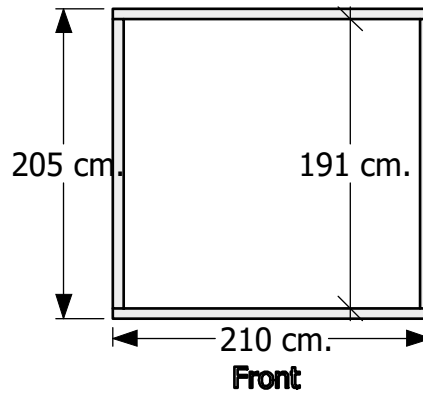

**Assembly instruction.
Greenhouse 4,5**

IMPORTANT !

TOOLS

Assembly instruction. Greenhouse 4,5

4	40 x 40 x 40
4	4,5 x 80
24	3,5 x 40

10	40 x 40 x 40
10	4,5 x 80
60	3,5 x 40

Assembly instruction. Greenhouse 4,5

20	4,5 x 80
----	----------

5	50 x 50 x 40
10	90 x 90 x 40 / 135
5	4,5 x 80
80	3,5 x 40

Assembly instruction. Greenhouse 4,5

pos. 5

10	90 x 90 x 40
10	4,5 x 80
100	3,5 x 40

pos. 6

10	3,5 x 40
----	----------

Assembly instruction. Greenhouse 4,5

4	40 x 40 x 40
8	4,5 x 80
24	3,5 x 40

2	40 x 40 x 40
12	3,5 x 40

please tape the ends of the polycarbonate elements before installation!

Assembly instruction.
Greenhouse 4,5

pos. 10

pos. 20

20 mm.

4,2 x 28

8	4 x 35 special
---	----------------

6	3,5 x 40
---	----------

7	4 x 35 special (pos.16)
8	3,5 x 50 (pos.17)

• **pos. 29**