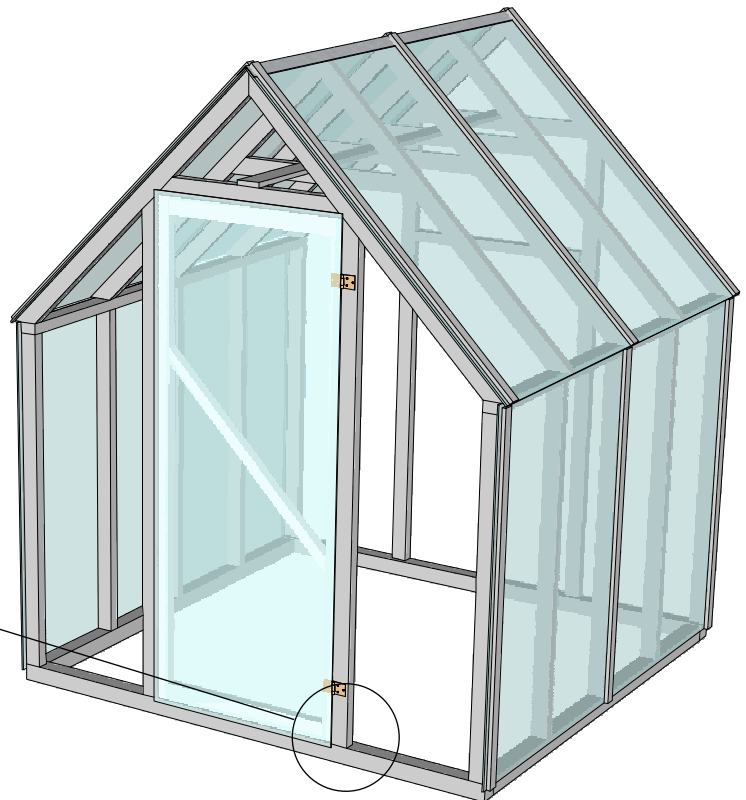

2 mm.

15 mm.

18	3,5 x 50
----	----------

pos.22

Assembly instruction.
Greenhouse 4,5

3+3	4 x 35 special
-----	----------------

3+3	4 x 35 special
-----	----------------

Assembly instruction.
Greenhouse 4,5

pos.23

10	4,8 x 28
----	----------

18	3,5 x 50
----	----------

Assembly instruction. Greenhouse 4,5

4 x 35

polycarbonate must be mounted on the hinges

pos. 9

pos. 13

16	4 x 35 special
----	----------------

6	3,5 x 40
---	----------

Assembly instruction.
Greenhouse 4,5

	4 x 3,5 special
--	-----------------

	4 x 3,5 special
--	-----------------

pos.19

6	3,5 x 50
---	----------